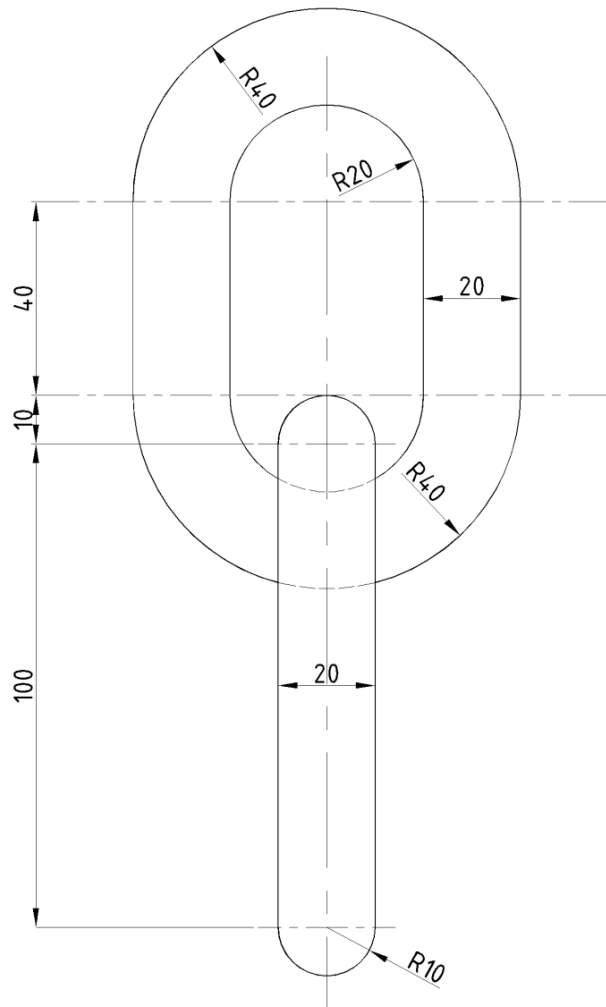

LENGUAJE TECNOLÓGICO – 2º1º PROF. PEREZ LUIS

Correo: luis.ramon.perez87@gmail.com

TAREA Nº 4 – LAMINA Nº 4 - EMPALMES – CADENA

	FECHA	NOMBRE	E.E.S. Técnica Nº5 Merlo	
DIBUJO				
REVISO				
APROBO				
ESCALA 1:1	EMPALMES CADENA		LAMINA Nº 4	
METODO ISO (E)			AÑO:3º DIV.:9º	
FORMATO A3			CALIFICACION:	